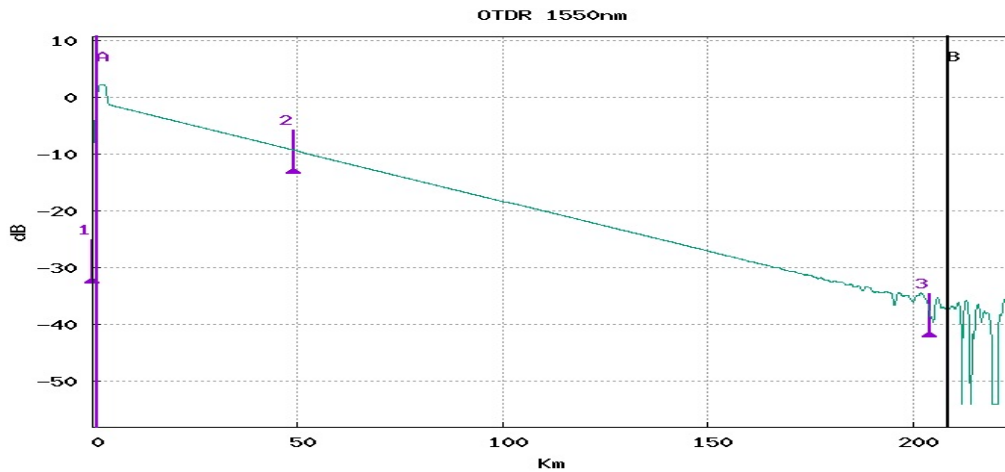

49.257

3/3

204.055 Km

A : 0.979km -2.352 dB

A-B : 207.487km 0.167 dB/Km

**34.736 dB**

B : 208.466km -37.089 dB

Evento	Distância Km	Perda dB	Reflect. dB	Declive dB/km	Secção Km	P. Total dB
1	0.000	~ 0.635	~ -35.43		0.000	0.000
2	49.257	0.169		0.177	0.049	8.735
3	204.055			0.174	0.155	35.830